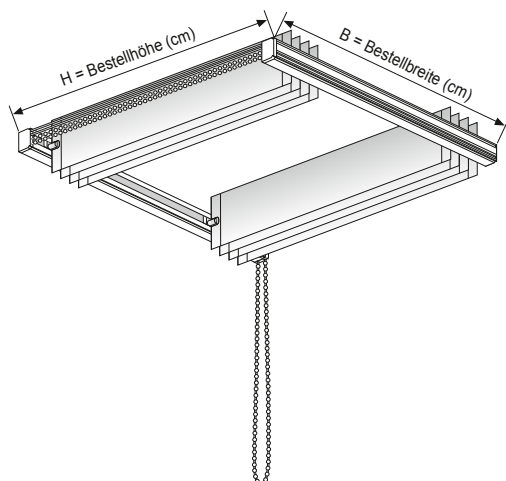

## Geteilte Behänge - Parkpositionen

Behang 2-teilig, Pakete links und rechts

Behang 2-teilig, Pakete mittig

\* Lichtspalt bei Lamellen mit 127 mm: 11 cm  
 89 mm: 7,5 cm