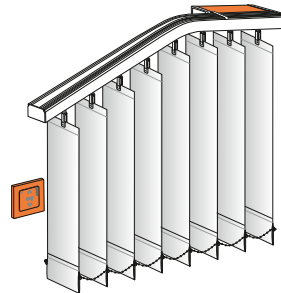

### Classic Vertikal gebogene Anlagen

**05-7232** 127 mm Lamelle  
**05-7285** 89 mm Lamelle

S. 9 - 22  
 S. 23 - 36

Bedienvarianten:

Schnur/Kette\*

Elektro-Antrieb 230 V

RTS Elektro-Funk-Antrieb 230 V