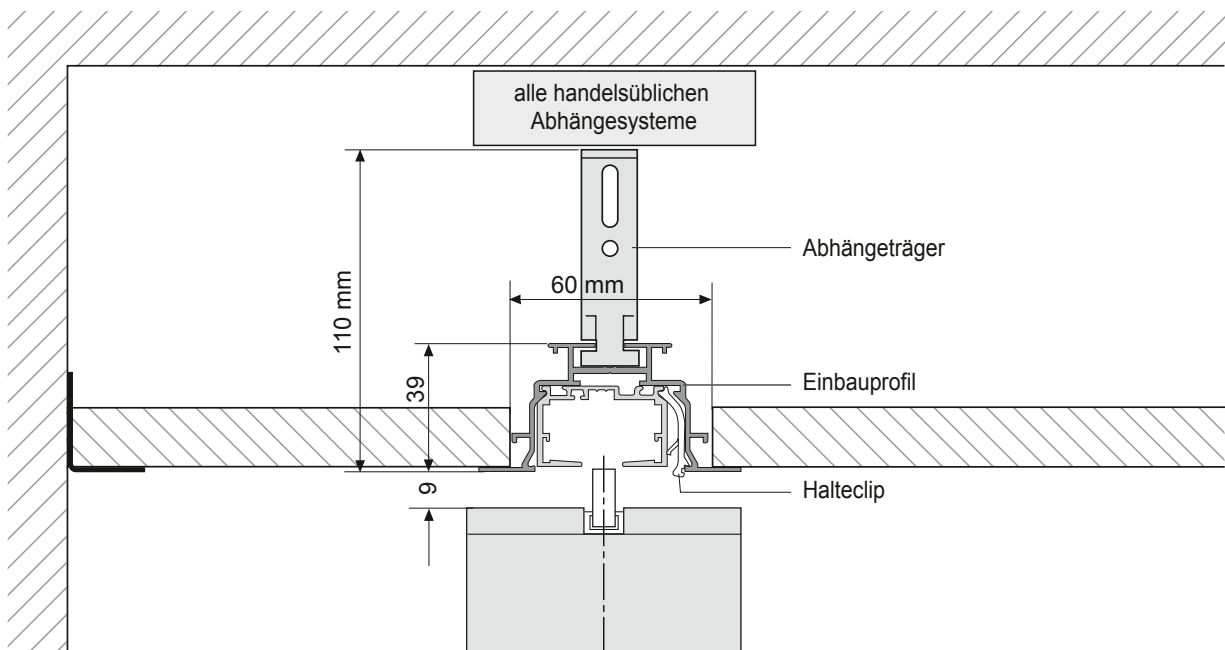

Lamellenbreite 127, 89 und 250 mm

Einbauprofil und Montagevarianten

Leistungsverzeichnis Einbauprofil für Standard- und Classic-Anlagen

Beschreibung:	Einbauprofil für Vertikal-Jalousie aus Aluminium, silber eloxiert E6/EV1 (100) oder weiß pulverbeschichtet RAL 9016 (171), Länge bis max. 600 cm.
Zubehör:	Verzinkter Abhängerträger für handelsübliche Abhängesysteme, Endkappen silberfarbig (100) oder weiß (171), Motorhalter und Halteclip (alle 50 cm). Zubehör nicht im Lieferumfang enthalten.
Einbaumontage in abgehängter Decke:	Montage an handelsüblichen Abhängesystemen oder mit Wandträger und Befestigungsclip, Wandabstand variabel.

Für Standard- und Classic-Anlagen - Deckenmontage