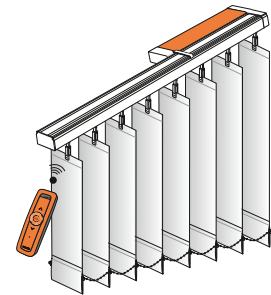

### Classic Slope-Anlagen

**05-7229** 127 mm Lamelle  
**05-7258** 89 mm Lamelle

S. 9 - 22  
 S. 23 - 36

Bedienvarianten:

Schnur/Kette\*

Elektro-Antrieb 230 V

RTS Elektro-Funk-Antrieb 230 V