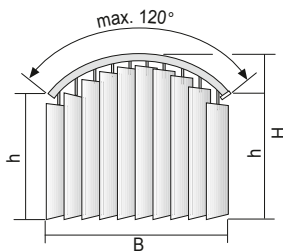

Gleichbleibender Radius
Behang: mittig*