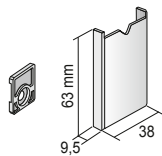

Schraubenabdeckkappe
für Wandträger Größe 2 und 3

05-2197
100 silberfarbig
171 weiß
650 anthrazit
671 schwarz

p. St. 1,40