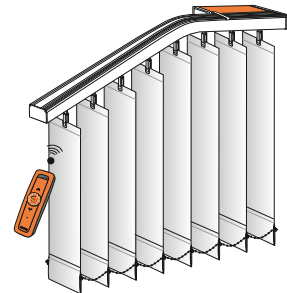

### Classic Vertikal gebogene Anlagen

**05-7232** 127 mm Lamelle  
**05-7285** 89 mm Lamelle

S. 9 - 22  
 S. 23 - 36

Bedienvarianten:

Schnur/Kette\*

Elektro-Antrieb 230 V

RTS Elektro-Funk-Antrieb 230 V