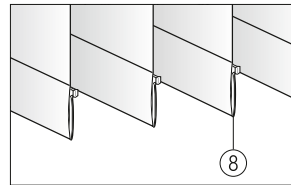

Standard-Anlagen

Modell **05-7827** (127 mm) und Modell **05-7889** (89 mm)

Technik

- ① Befestigungsclip
- ② Oberschiene
- ③ Bedienkette mit Abreißsystem
- ④ Behang
- ⑤ Beschwerungsplatte mit Aufnahme für Lamellenkette
- ⑥ Lamellenkette
- ⑦ Beschwerungsplatte eingeschweißt
- ⑧ Beschwerungsplatte zum Einschieben

Technische Daten (Maßstab 1:2)

Geteilte Behänge - Parkpositionen

Behang 2-teilig, Pakete links und rechts

* Die Profilhöhe erhöht sich um 5 mm.

Behang 2-teilig, Pakete mittig

** Lichtspalt bei Lamellen mit 127 mm: 11 cm
89 mm: 7,5 cm