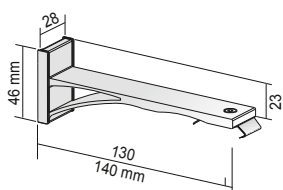

Aluminium-Träger Solit
für 127, 89 und 250 mm Lamellenbreite,
mit verdecktem Befestigungsclip,
Wandabstand 130 mm

05-2918
100 silberfarbig
171 weiß
650 anthrazit
671 schwarz

p. St. 18,00

Bitte beachten: Für die Technikfarbe 385 wird Zubehör in Farbe 100 geliefert.
Für die Technikfarbe 172 wird Zubehör in Farbe 171 geliefert.