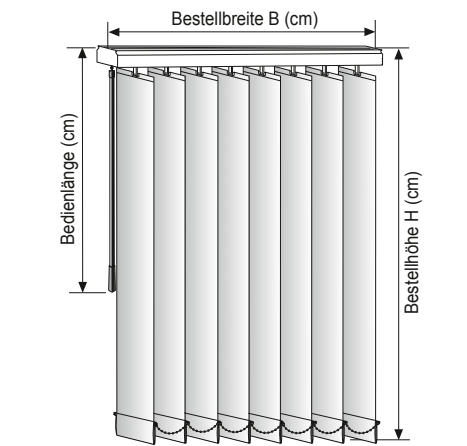

Classic-Anlagen mit Schleuderstab

Um Ihre Bestellung korrekt ausführen zu können, benötigen wir die Angaben von fertiger Breite und fertiger Höhe (Oberkante Schiene bis Unterkante Lamelle).

⚠ Bedienlänge:

Das Werk fertigt, wenn vom Fachbetrieb keine anderen Vorgaben gemacht werden, Classic-Anlagen mit Schleuderstab mit einer Bedienlänge von max. 2/3 der Bestellhöhe! Maximale Länge Bedienstab = 150 cm.