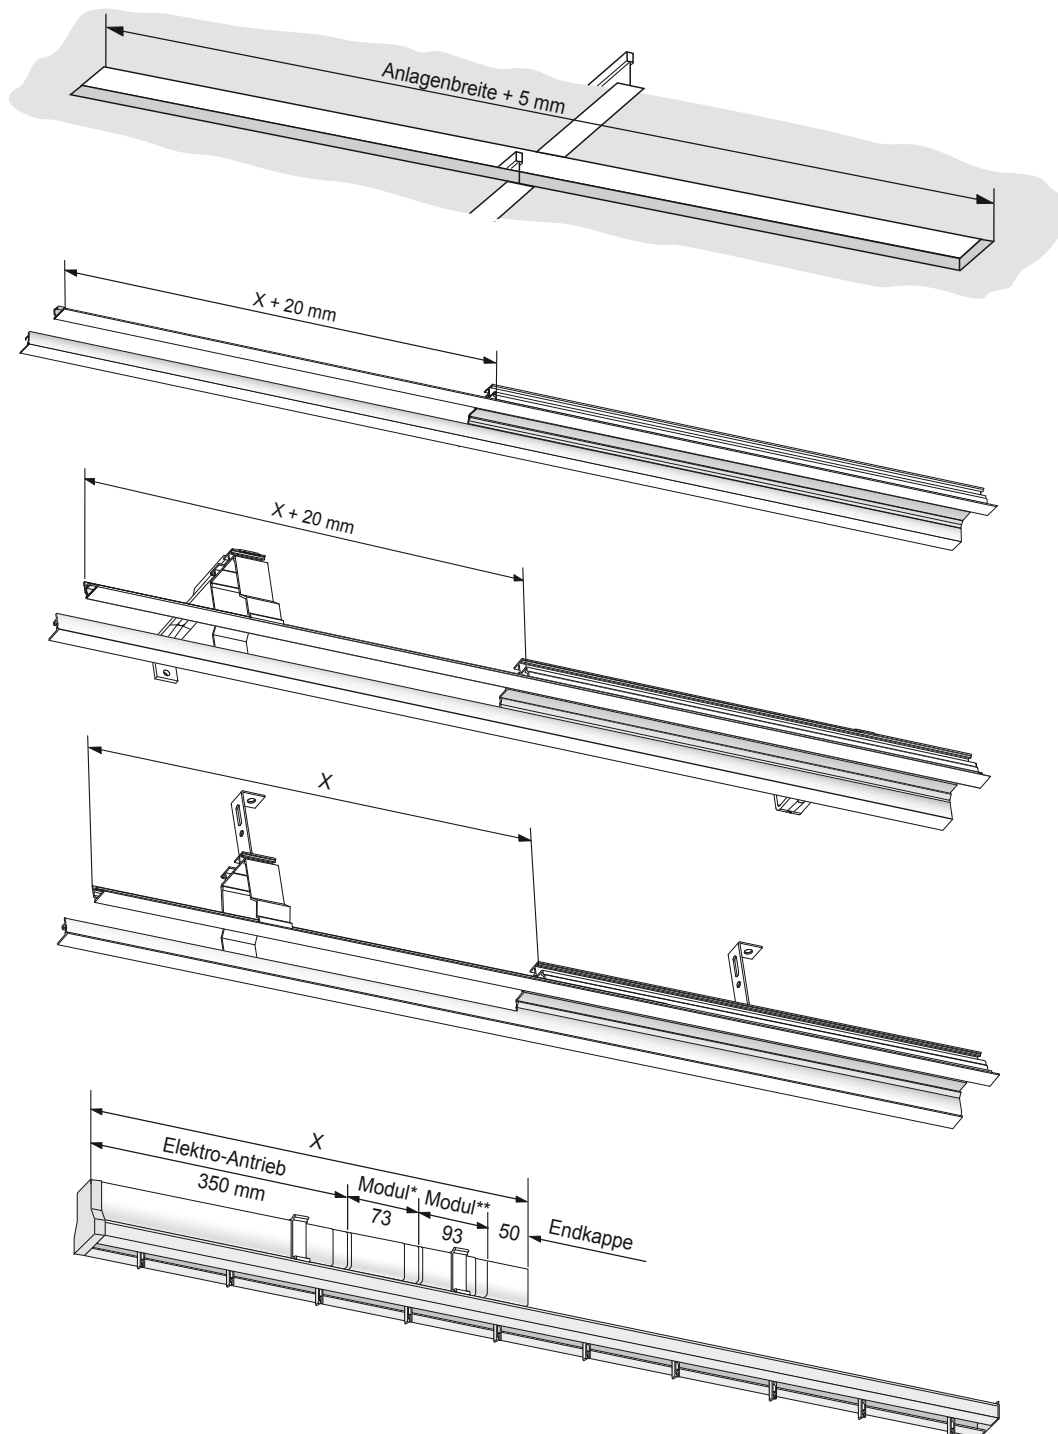

Lamellenbreite 127, 89 und 250 mm

Einbauprofil und Montagevarianten

Profil- und Deckenausschnitte bei Elektro-Antrieben für Classic-Anlagen

Elektro-Antrieb oben

Montage

* 73 mm Steuermodul 230 V für gespannte Anlagen
** 93 mm Schaltmodul 230 V