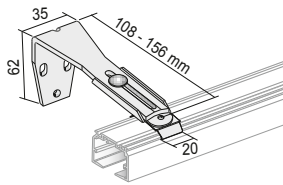

## Befestigung

**Wandträger Größe 2**  
108-156 mm,  
mit sichtbarem Befestigungsclip (in Farbe 100),  
für 127, 89 und 250 mm Lamellenbreite

**05-7248**  
100 silberfarbig  
171 weiß  
650 anthrazit  
671 schwarz