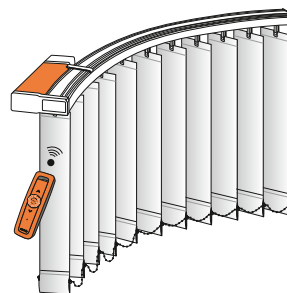

### Classic Horizontal gebogene Anlagen

**05-7234** 127 mm Lamelle  
**05-7297** 89 mm Lamelle  
**05-7029** 250 mm Lamelle

S. 9 - 22  
 S. 23 - 36  
 S. 37 - 49

Bedienvarianten:

Schnur/Kette\*

Elektro-Antrieb 230 V