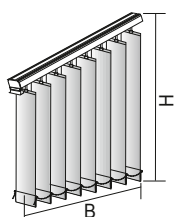

05-7229 Classic | Slope Anlage

BEDIENVARIANTE	MONTAGE	MIN. BREITE	MAX. BREITE	MAX. HÖHE	MAX. BEHANG-GEWICHT*
Schnur/Kette	Decke, Wand	ab 20 cm	bis 695 cm	350 cm	5-20 kg
Elektro-Antrieb 230 V	Decke, Wand	ab 40 cm	bis 695 cm	350 cm	5-22 kg
RTS Elektro-Funk-Antrieb 230 V	Decke, Wand	ab 40 cm	bis 695 cm	350 cm	5-22 kg

Bestellangaben

Modell
Bedienvariante
Technikfarbe
Lamellenfarbe (Color-Nr.)
Breite (Fertigmaß)
Höhe (Fertigmaß)
Montage (Decke/Wand)
Bedienseite/Antriebsseite
Bedienlänge
Behangseite (links/rechts/mehrteilig
links und rechts oder mittig)
Lamellenabschluss

Technikfarben

100 silber eloxiert E6/EV1
171 weiß RAL 9016
172 weiß matt Struktur RAL 9016
385 fenstergrau RAL 7040
650 anthrazit ähnlich DB 703
671 schwarz RAL 9005
RAL-Farben auf Anfrage

Hinweis

Den Standardlieferungsumfang des jeweiligen Modells finden Sie im Leistungsverzeichnis ab Seite 71.
Slope: Preisermittlung erfolgt nach Breite B und Höhe H zzgl. Aufpreis, siehe Register Messen + Bestellen.

* Das max. Behanggewicht ist winkelabhängig (0-55°).
Anfertigungen abweichend der Preisliste sind nur nach Rücksprache und gegen Aufpreis möglich.