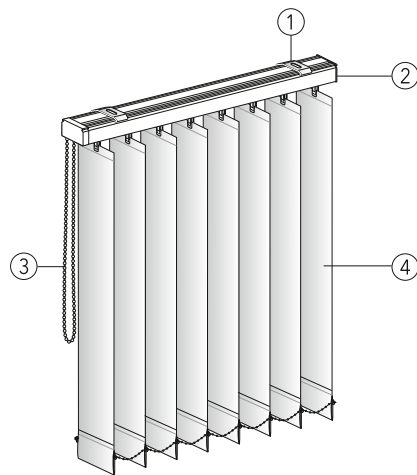

Standard-Anlagen

Modell **05-7827** (127 mm) und Modell **05-7889** (89 mm)

Technik

- ① Befestigungsclip
- ② Oberschiene
- ③ Bedienkette mit Abreißsystem
- ④ Behang
- ⑤ Beschwerungsplatte mit Aufnahme für Lamellenkette
- ⑥ Lamellenkette
- ⑦ Beschwerungsplatte eingeschweißt
- ⑧ Beschwerungsplatte zum Einschieben