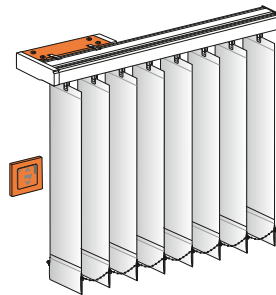

Elektro-Antrieb 24 V