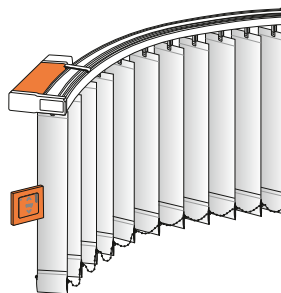

### Classic Horizontal gebogene Anlagen

**05-7234** 127 mm Lamelle  
**05-7297** 89 mm Lamelle  
**05-7029** 250 mm Lamelle

S. 9 - 22  
 S. 23 - 36  
 S. 37 - 49

Bedienvarianten:

Schnur/Kette\*

Elektro-Antrieb 230 V