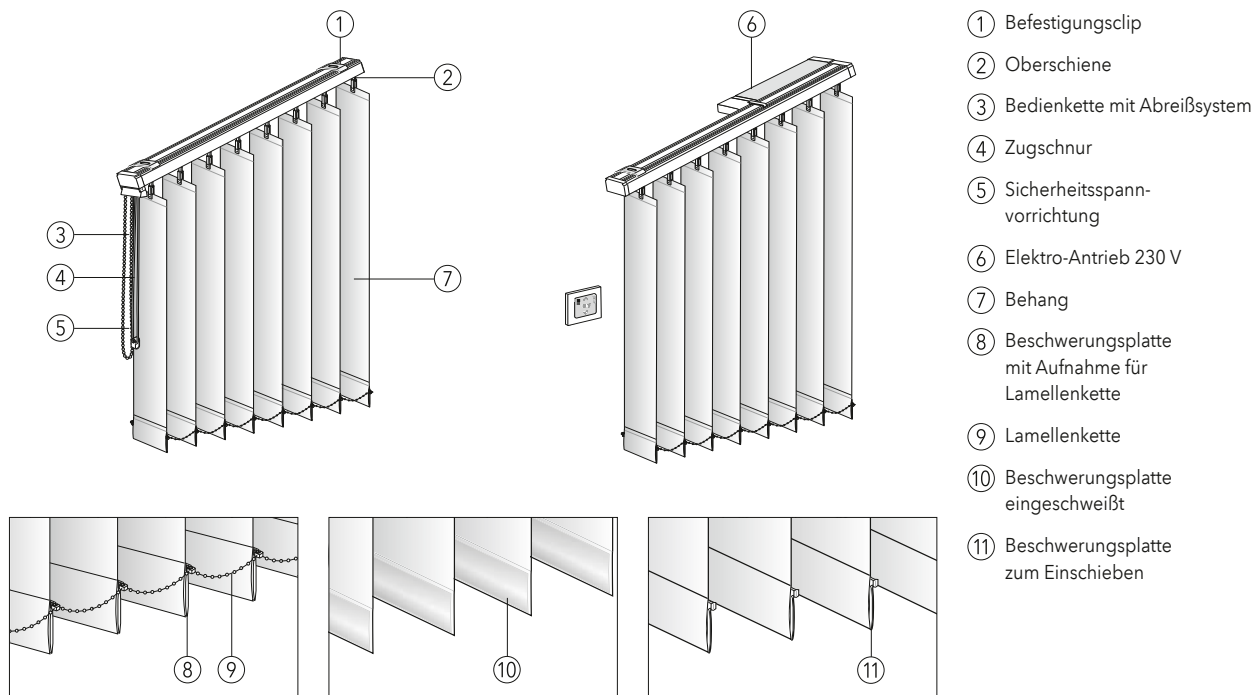

Classic Slope-Anlagen

Modell **05-7229** (127 mm) und Modell **05-7258** (89 mm)

Technik