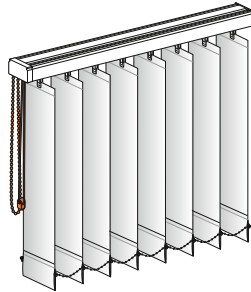

Classic-Anlagen

05-7227	127 mm Lamelle	S. 9 - 22
05-7289	89 mm Lamelle	S. 23 - 36
05-7025	250 mm Lamelle	S. 37 - 49

Bedienvarianten:

Schnur/Kette*