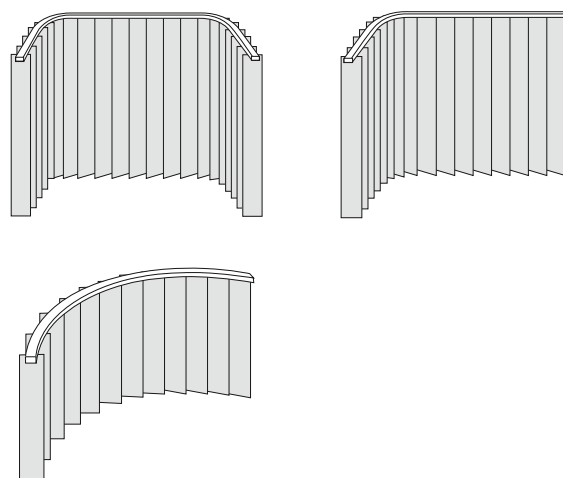

Classic Horizontal Gebogene-Anlagen

Modell **05-7234** (127 mm), Modell **05-7297** (89 mm) und Modell **05-7029** (250 mm)

Technik

Technische Daten (Maßstab 1:2)

Varianten