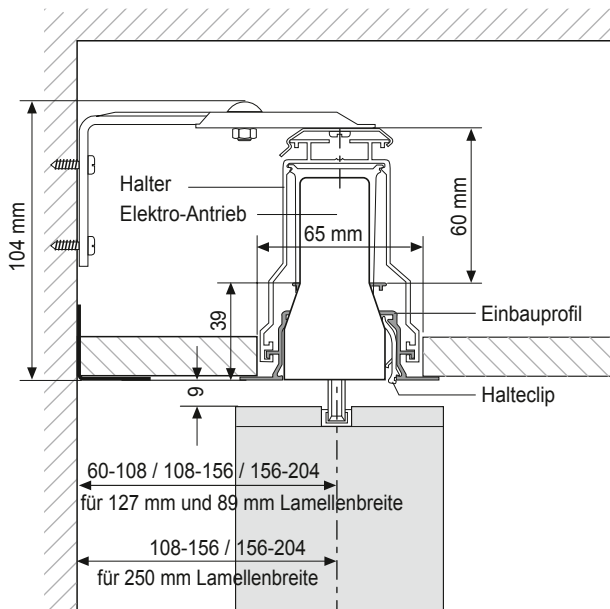

Für Classic Elektro-Anlagen - Wandmontage

Elektro-Antrieb oben