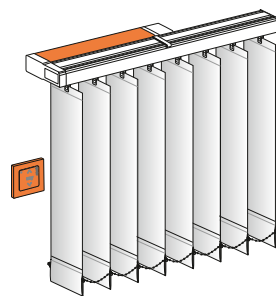

Elektro-Antrieb 230 V