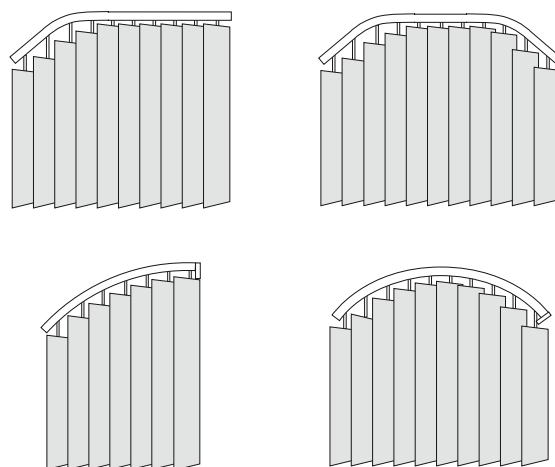

Classic Vertikal Gebogene-Anlagen

Modell 05-7232 (127 mm) und Modell 05-7285 (89 mm)

Technik

Technische Daten (Maßstab 1:2)

Varianten