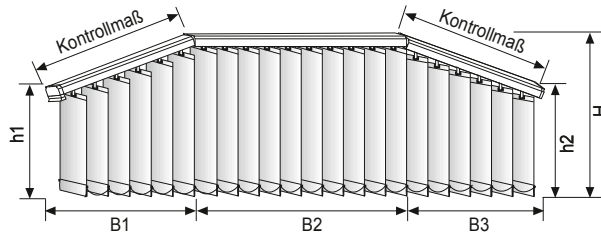

Bitte beachten:

Wenn vom Werk Höhenabzüge für Bodenfreiheit vorgenommen werden sollen, bitte unbedingt angeben.

Empfohlene Bodenfreiheit: 2 cm.