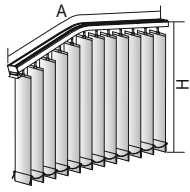

89 mm Lamellenbreite

Modelle 05-7285, 05-7297, 05-8164, 05-8166

05-7285 Classic | Vertikal gebogene Anlage

BEDIENVARIANTE	MONTAGE	MIN. BREITE	MAX. BREITE	MAX. HÖHE	MAX. BEHANG-GEWICHT*
Schnur/Kette	Decke, Wand	ab 20 cm	bis 560 cm	350 cm	5-20 kg
Elektro-Antrieb 230 V	Decke, Wand	ab 40 cm	bis 560 cm	350 cm	5-22 kg
RTS Elektro-Funk-Antrieb 230 V	Decke, Wand	ab 40 cm	bis 560 cm	350 cm	5-22 kg