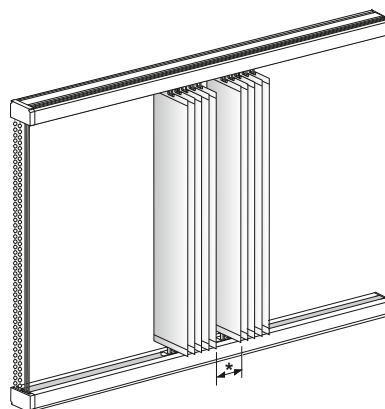

## Geteilte Behänge - Parkpositionen

Behang 2-teilig, Pakete links und rechts

Behang 2-teilig, Pakete mittig

\* Lichtspalt bei Lamellen mit  
 127 mm: 11 cm  
 89 mm: 7,5 cm  
 250 mm: 22 cm