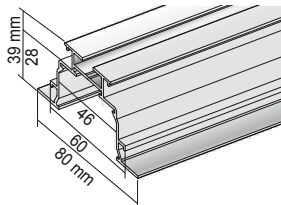

Einbauprofil für abgehängte Decken
Fixlängen (Berechnung auf 10 cm aufgerundet)

05-7348

100 silber eloxiert
171 weiß

p. M. 30,80