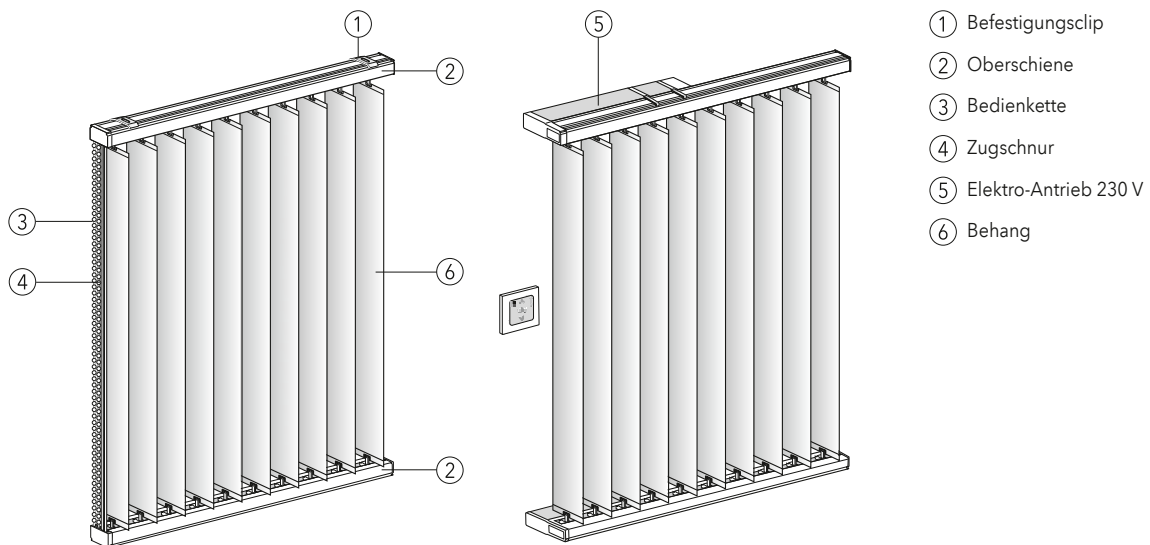

Classic Vertikal Gespannte-Anlagen

Modell **05-8127** (127 mm), Modell **05-8164** (89 mm) und Modell **05-7027** (250 mm)

Technik