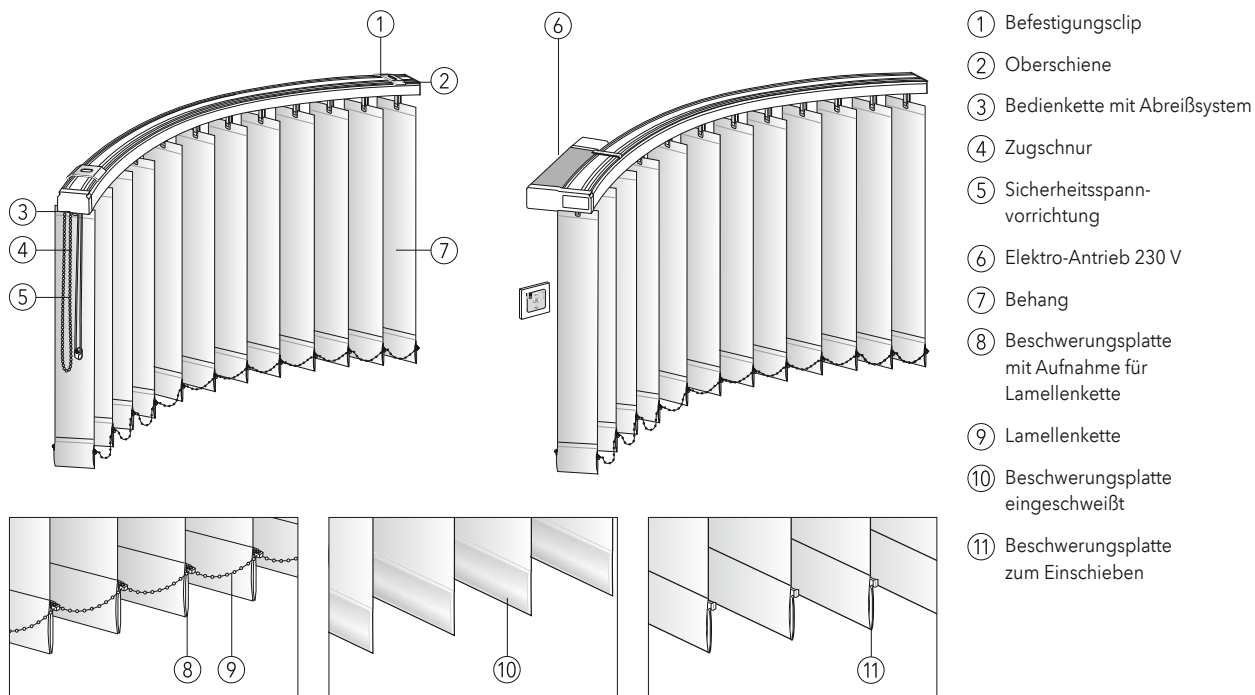

Classic Horizontal Gebogene-Anlagen

Modell **05-7234** (127 mm), Modell **05-7297** (89 mm) und Modell **05-7029** (250 mm)

Technik