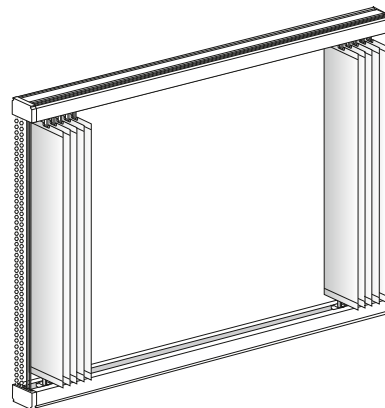

## Geteilte Behänge - Parkpositionen

Behang 2-teilig, Pakete links und rechts

Behang 2-teilig, Pakete mittig

\* Lichtspalt bei Lamellen mit  
 127 mm: 11 cm  
 89 mm: 7,5 cm  
 250 mm: 22 cm