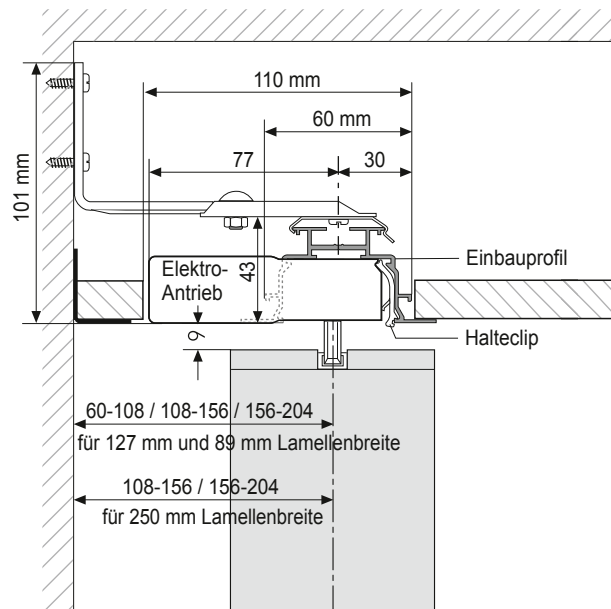

# Lamellenbreite 127, 89 und 250 mm

Einbauprofil und Montagevarianten