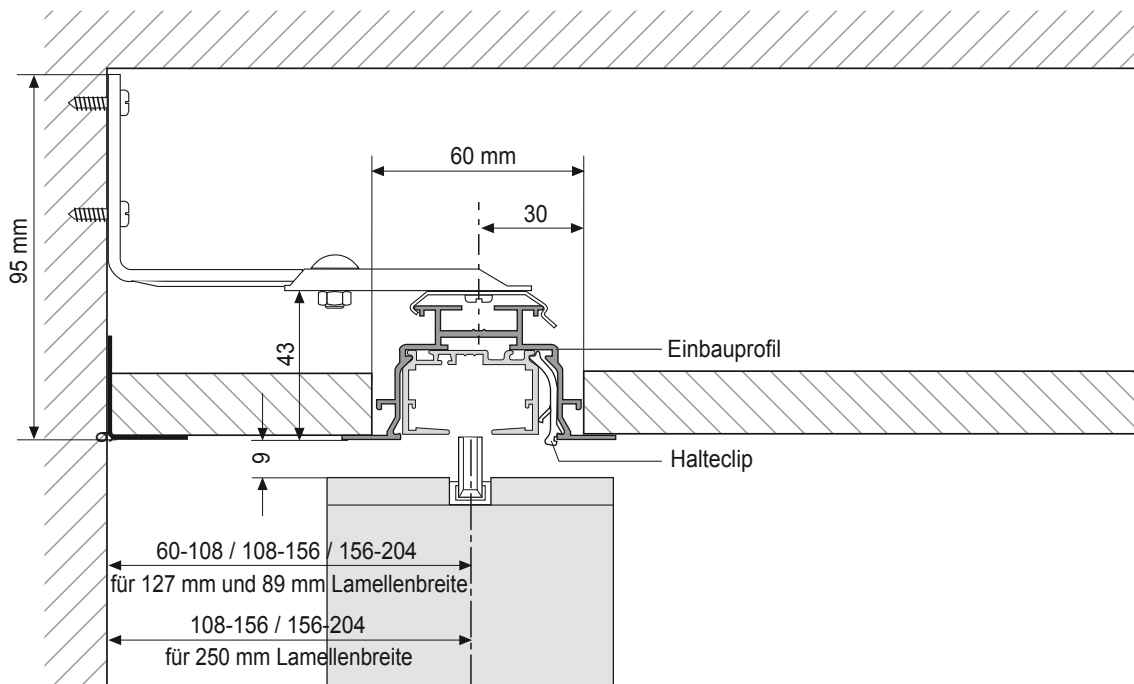

# Lamellenbreite 127, 89 und 250 mm

Einbauprofil und Montagevarianten

Für Standard- und Classic-Anlagen - Wandmontage

Für Classic Elektro-Anlagen - Wandmontage

Elektro-Antrieb oben

Elektro-Antrieb hinten