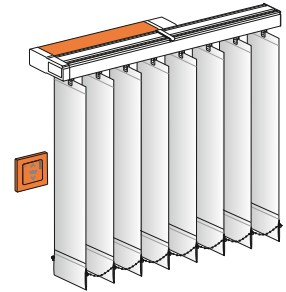

Elektro-Antrieb 230 V