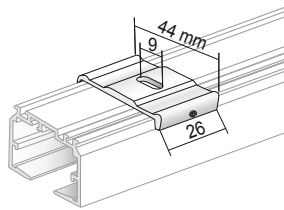

Zubehör

Befestigung Systemdecken

Spezialclip für weiche und abgehängte Decken
mit Schraube

05-7372

100 silber eloxiert
171 weiß

p. St. 2,20
p. St. 3,70