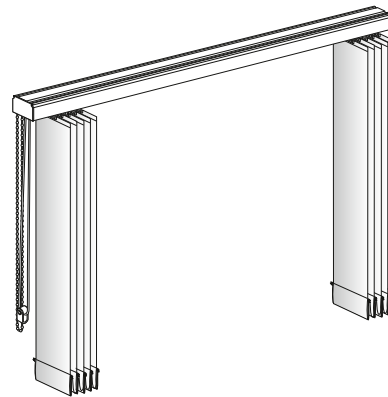

## Geteilte Behänge - Parkpositionen

Behang 2-teilig, Pakete links und rechts

Behang 2-teilig, Pakete mittig

\* Lichtspalt bei Lamellen mit

127 mm:	11 cm
89 mm:	7,5 cm
250 mm:	22 cm