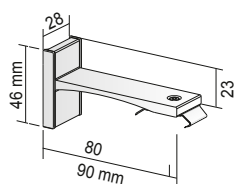

Aluminium-Träger Solit
für 127 und 89 mm Lamellenbreite,
mit verdecktem Befestigungsclip,
Wandabstand 80 mm

05-2917
100 silberfarbig
171 weiß
650 anthrazit
671 schwarz

p. St. 16,10