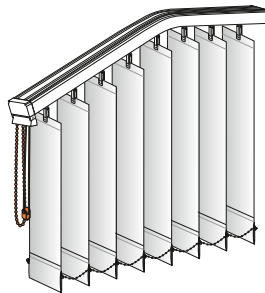

Classic Vertikal gebogene Anlagen

05-7232 127 mm Lamelle
05-7285 89 mm Lamelle

S. 9 - 22
S. 23 - 36

Bedienvarianten:

Schnur/Kette*