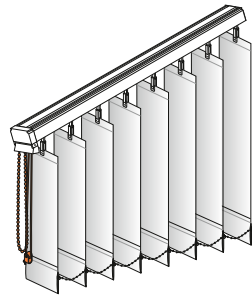

Classic Slope-Anlagen

05-7229 127 mm Lamelle
05-7258 89 mm Lamelle

S. 9 - 22
S. 23 - 36

Bedienvarianten:

Schnur/Kette*