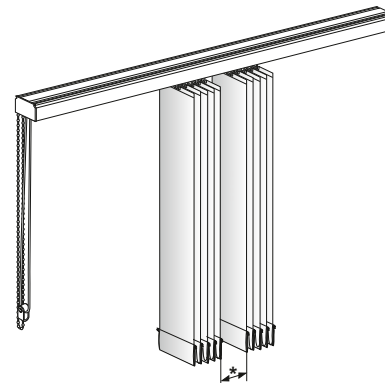

## Geteilte Behänge - Parkpositionen

Behang 2-teilig, Pakete links und rechts

Behang 2-teilig, Pakete mittig

\* Lichtspalt bei Lamellen mit

127 mm:	11 cm
89 mm:	7,5 cm
250 mm:	22 cm