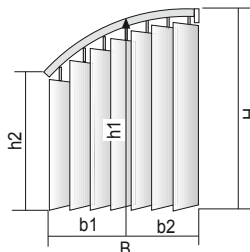

Gleichbleibender Radius
Behang: oben