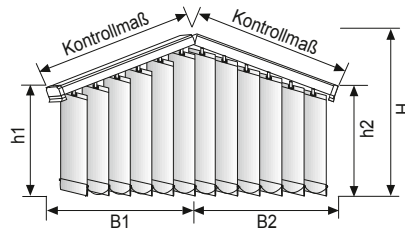

Montage Vertikal gebogene und gespannte Anlagen

Bitte millimetergenau messen und der Bestellung eine Zeichnung oder Schablone beifügen!

Bestellmaße = Eckpunkte der Fläche, die beschattet werden soll (lichte Maße, lichte Maße + gewünschter Überstand).
Fertigungsmaße errechnet das Werk.