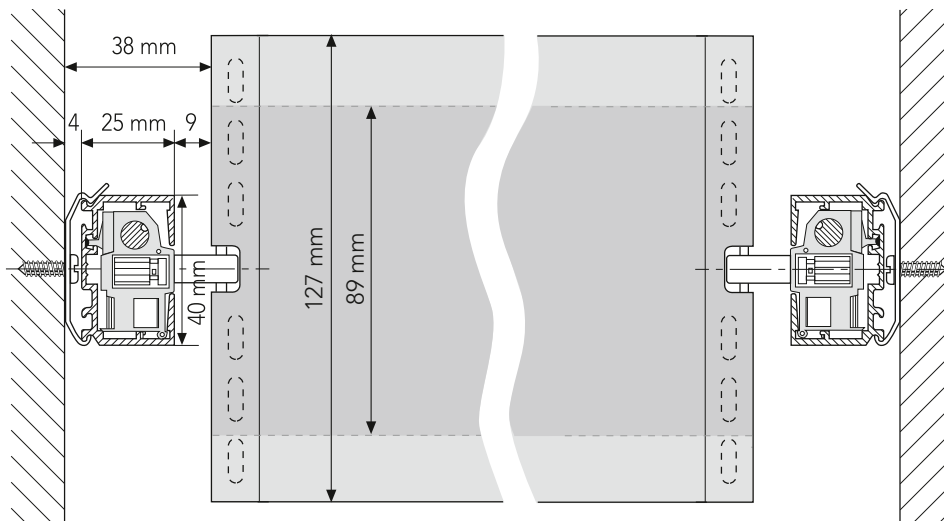

Technische Daten (Maßstab 1:2)