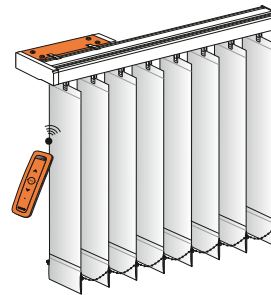

RTS Elektro-Funk-Antrieb 24 V