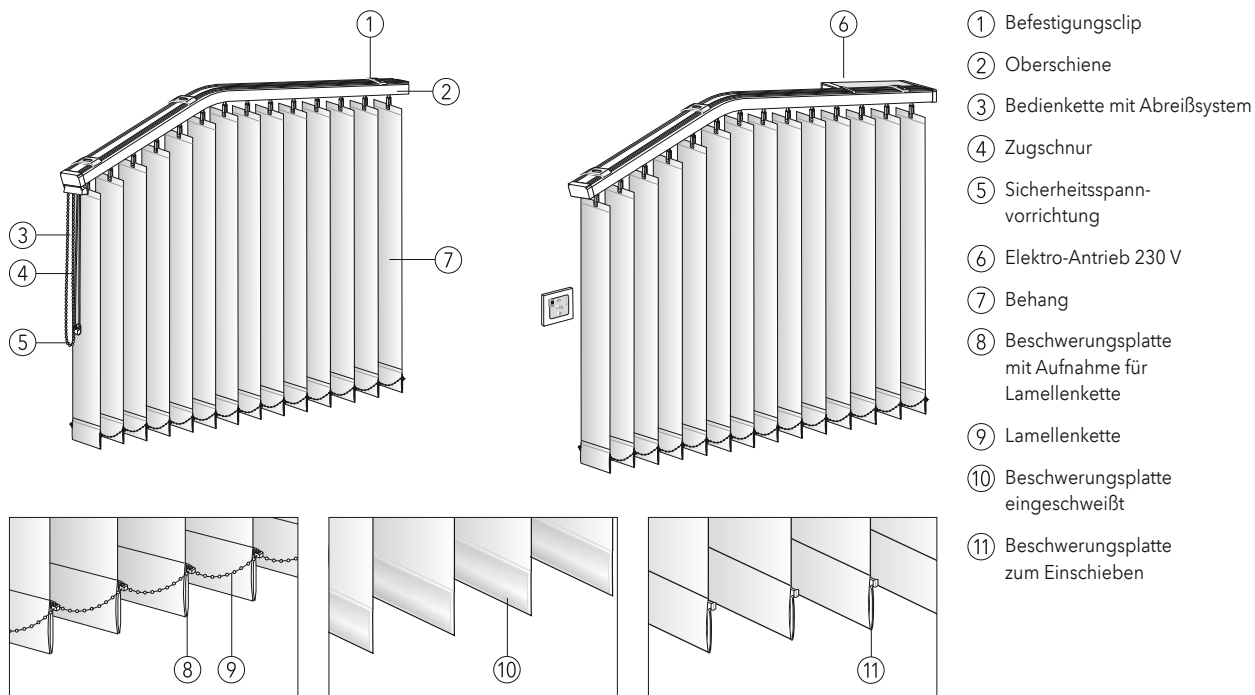

Classic Vertikal Gebogene-Anlagen

Modell 05-7232 (127 mm) und Modell 05-7285 (89 mm)

Technik