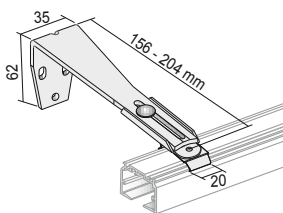

Wandträger Größe 3
156-204 mm,
mit sichtbarem Befestigungsclip (in Farbe 100),
für 127, 89 und 250 mm Lamellenbreite

05-7249
100 silberfarbig
171 weiß
650 anthrazit
671 schwarz

p. St. 11,40
p. St. 13,50
p. St. 13,50
p. St. 13,50