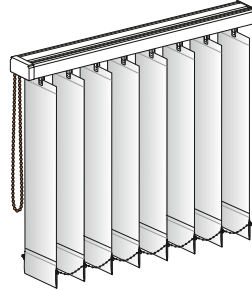

Standard-Anlagen

05-7827 127 mm Lamelle
05-7889 89 mm Lamelle

S. 9 - 22
S. 23 - 36

Bedienvarianten:

Kette*