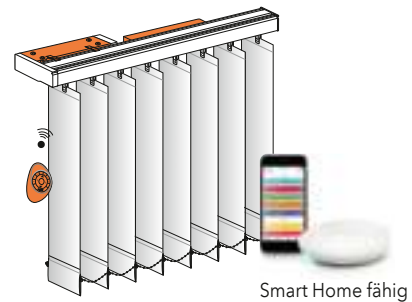

# Größenübersicht

Senkrechte Fenster und Türen, Sonderformen und Oberlichter

		Breite in cm				
		400	450	560	600	695
Höhe in cm	200	  <p>Horizontal gespannte Anlage 05-8827 (S. 9) 05-8166 (S. 23) 400 x 200</p>				
	300	 <p>Classic Anlage 05-7227 (S. 9) 05-7289 (S. 23) 05-7025 (S. 37) 695 x 300</p>				
350	 <p>Standard Anlage 05-7827 (S. 9) 05-7889 (S. 23)</p>   <p>Classic Vertikal gespannte Anlage 05-8127 (S. 9) 05-8164 (S. 23) 05-7027 (S. 37) 450 x 350</p>	  <p>Classic Vertikal gebogene Anlage 05-7234 (S. 9) 05-7285 (S. 23)</p>  <p>Classic Horizontal gebogene Anlage 05-7297 (S. 23) 05-7029 (S. 37) 560 x 350</p>	   <p>Standard Anlage 05-7827 (S. 9) 05-7889 (S. 23) 600 x 350</p>	  <p>Classic Anlage 05-7227 (S. 9) 05-7289 (S. 23) 05-7025 (S. 37)</p>  <p>Classic Slope-Anlage 05-7229 (S. 9) 05-7258 (S. 23) 695 x 350</p>		

### Standard-Anlagen

**05-7827** 127 mm Lamelle  
**05-7889** 89 mm Lamelle

S. 9 - 22  
 S. 23 - 36

Bedienvarianten:

Kette\*

Smart Home fähig

Smart Home fähig

Elektro-Funk-Antrieb 18 V