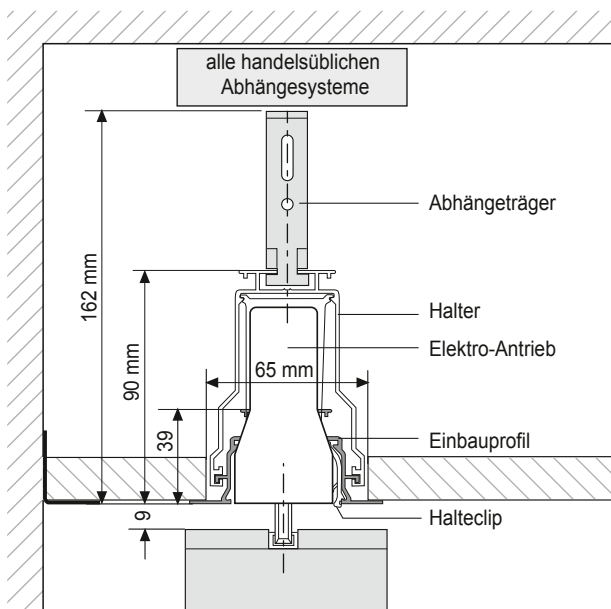

Für Classic Elektro-Anlagen - Deckenmontage

Elektro-Antrieb oben