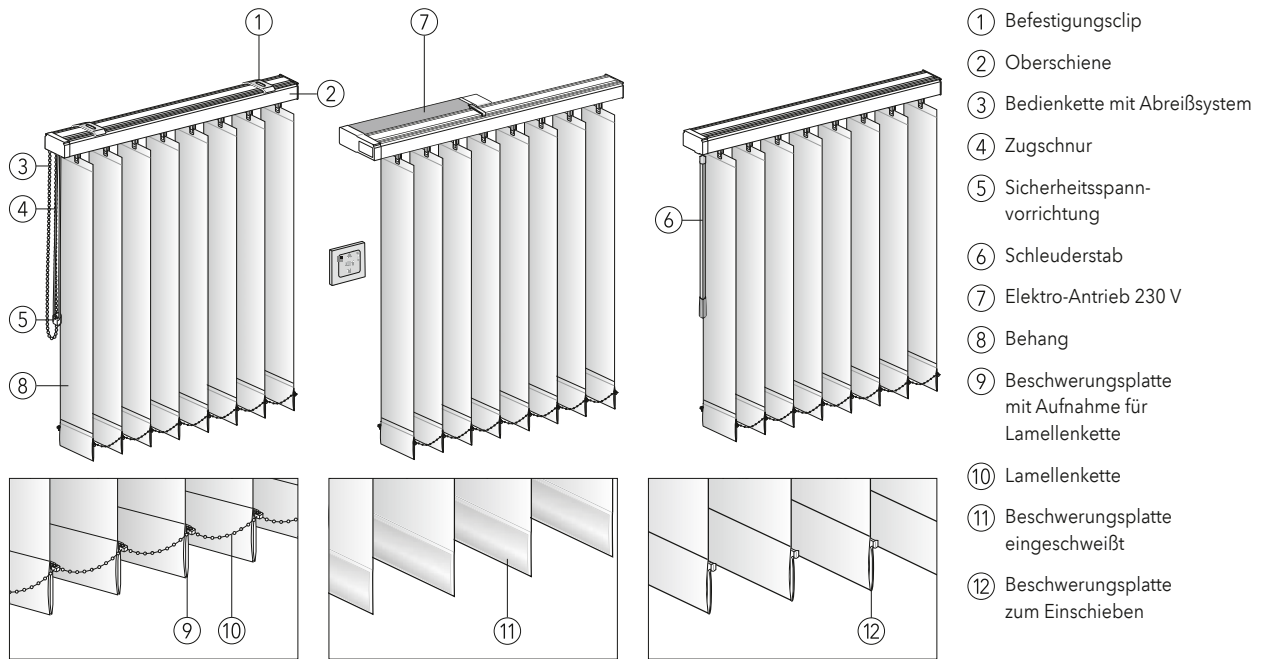

Classic-Anlagen

Modell **05-7227** (127 mm), Modell **05-7289** (89 mm) und Modell **05-7025** (250 mm)

Technik

Gilt nicht für Modell **05-7025**