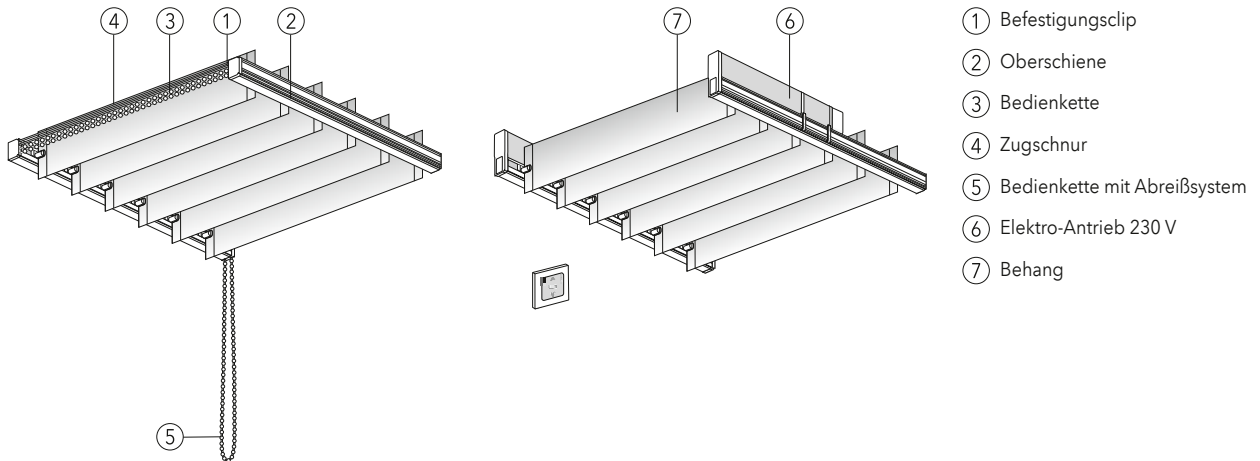

Classic Horizontal Gespannte-Anlagen

Modell **05-8827** (127 mm) und Modell **05-8166** (89 mm)

Technik

Öffnen und Schließen des Behanges durch Zugschnur nur oben an der Anlage möglich.