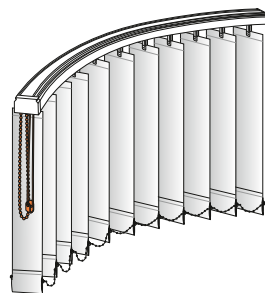

Classic Horizontal gebogene Anlagen

05-7234 127 mm Lamelle
05-7297 89 mm Lamelle
05-7029 250 mm Lamelle

S. 9 - 22
S. 23 - 36
S. 37 - 49

Bedienvarianten:

Schnur/Kette*