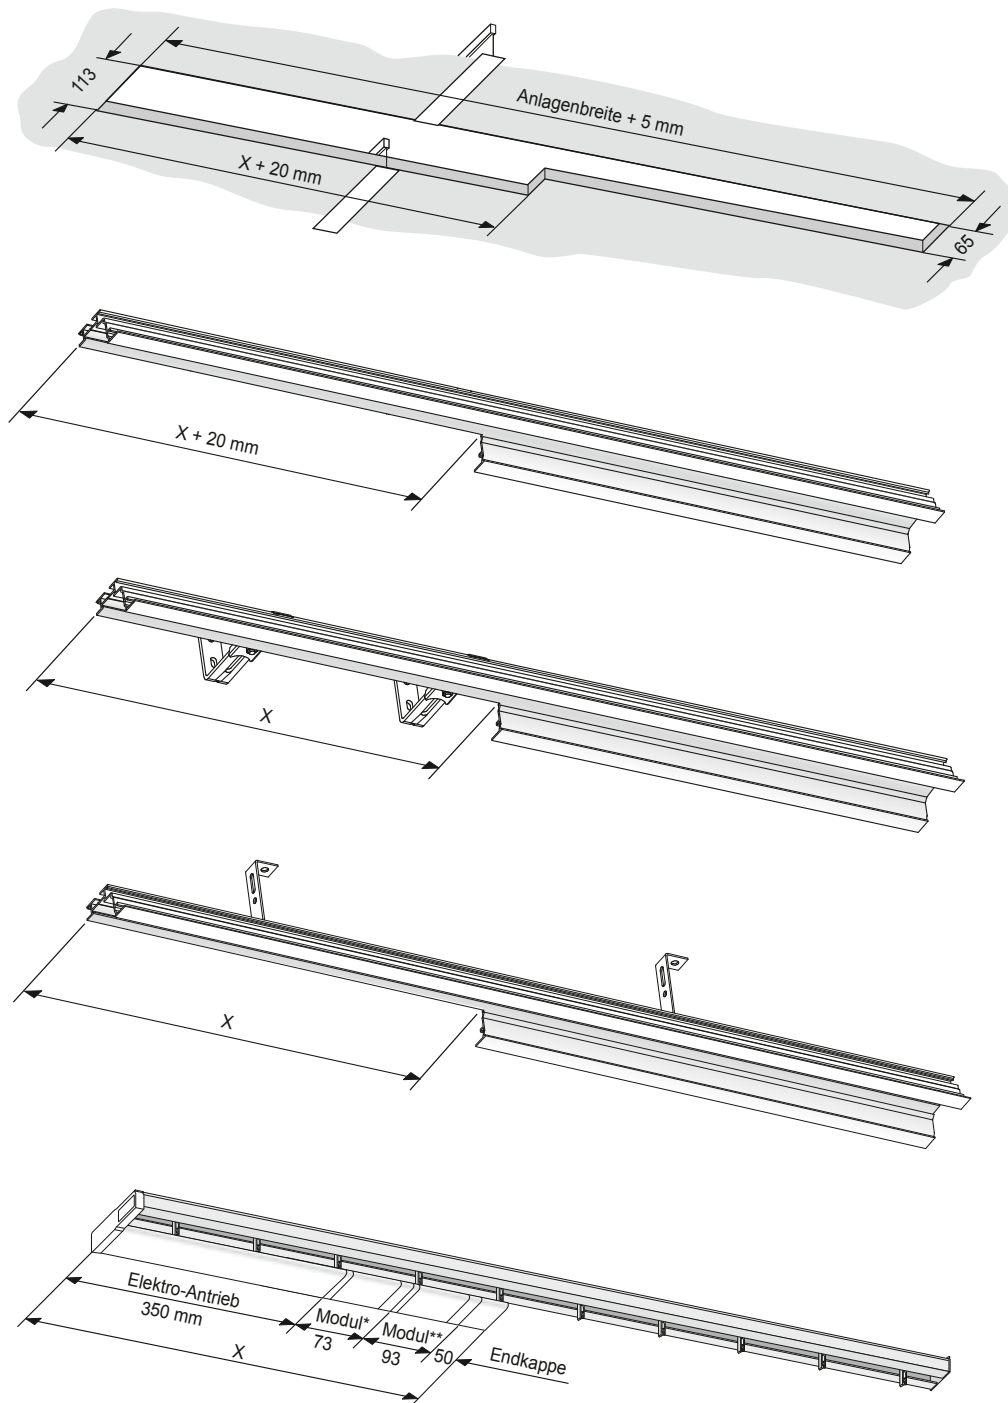

Lamellenbreite 127, 89 und 250 mm

Einbauprofil und Montagevarianten

Profil- und Deckenausschnitte bei Elektro-Antrieben für Classic-Anlagen

Elektro-Antrieb hinten

* 73 mm Steuermodul 230 V für gespannte Anlagen

** 93 mm Schaltmodul 230 V