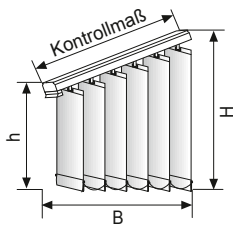

Montage Vertikal gebogene und gespannte Anlagen

Bitte millimetergenau messen und der Bestellung eine Zeichnung oder Schablone beifügen!

Bestellmaße = Eckpunkte der Fläche, die beschattet werden soll (lichte Maße, lichte Maße + gewünschter Überstand).
Fertigungsmaße errechnet das Werk.