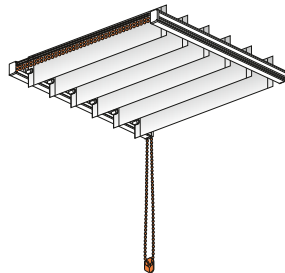

Classic Horizontal gespannte Anlagen

05-8827	127 mm Lamelle	S. 9 - 22
05-8166	89 mm Lamelle	S. 23 - 36

Bedienvarianten:

Schnur/Kette*