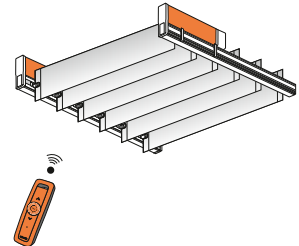

## Classic Horizontal gespannte Anlagen

<b>05-8827</b>	127 mm Lamelle	S. 9 - 22
<b>05-8166</b>	89 mm Lamelle	S. 23 - 36

Bedienvarianten:

Schnur/Kette\*

Elektro-Antrieb 230 V

RTS Elektro-Funk-Antrieb 230 V

Kindersicherheit  
\* Abreißsystem, Sicherheitsspannvorrichtung zur Kindersicherheit bei Metallkette, Objektkette und Bedienschnur, siehe Register Messen + Bestellen.