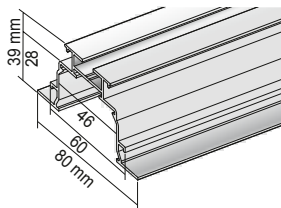

Einbauprofil für abgehängte Decken
Lagerlängen 6 m

05-7347

100 silber eloxiert
171 weiß

p. M. 25,30