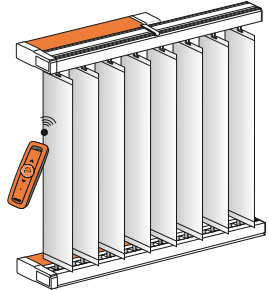

## Classic Vertikal gespannte Anlagen

<b>05-8127</b>	127 mm Lamelle	S. 9 - 22
<b>05-8164</b>	89 mm Lamelle	S. 23 - 36
<b>05-7027</b>	250 mm Lamelle	S. 37 - 49

Bedienvarianten:

Schnur/Kette

Elektro-Antrieb 230 V