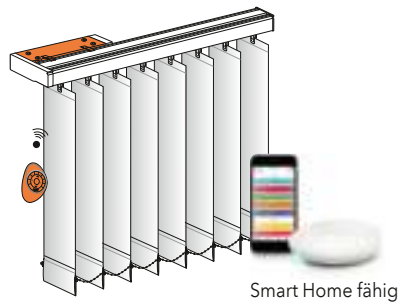

### Standard-Anlagen

**05-7827** 127 mm Lamelle  
**05-7889** 89 mm Lamelle

S. 9 - 22  
 S. 23 - 36

Bedienvarianten:

Kette\*

Smart Home fähig

Smart Home fähig

Elektro-Funk-Antrieb 18 V