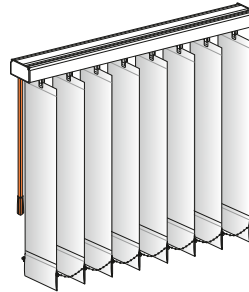

Schleuderstab