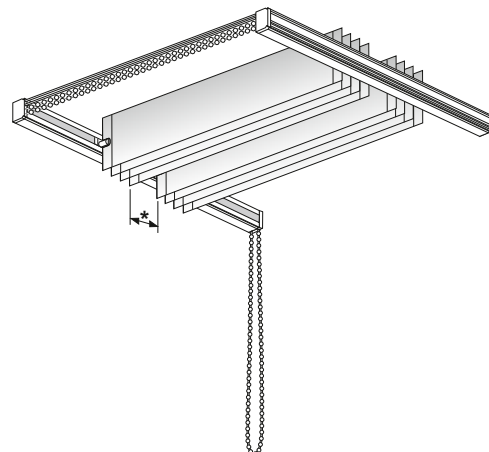

## Geteilte Behänge - Parkpositionen

Behang 2-teilig, Pakete links und rechts

Behang 2-teilig, Pakete mittig

\* Lichtspalt bei Lamellen mit 127 mm: 11 cm  
 89 mm: 7,5 cm