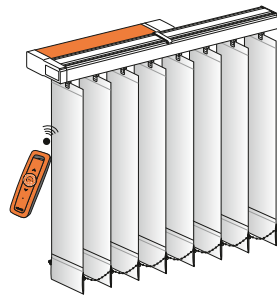

## Classic-Anlagen

<b>05-7227</b>	127 mm Lamelle	S. 9 - 22
<b>05-7289</b>	89 mm Lamelle	S. 23 - 36
<b>05-7025</b>	250 mm Lamelle	S. 37 - 49

Bedienvarianten:

Schnur/Kette\*

Schleuderstab

Elektro-Antrieb 230 V