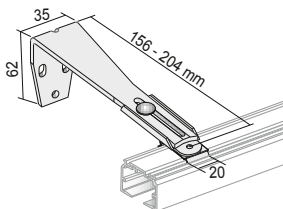

Wandträger Größe 3
156-204 mm,
mit verdecktem Befestigungsclip,
für 127, 89 und 250 mm Lamellenbreite

05-7530
100 silberfarbig
171 weiß
650 anthrazit
671 schwarz

p. St. 11,40
p. St. 13,50
p. St. 13,50
p. St. 13,50