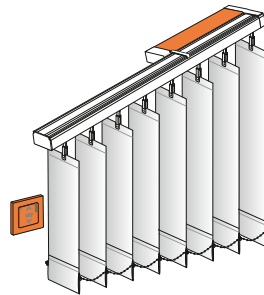

### Classic Slope-Anlagen

**05-7229** 127 mm Lamelle  
**05-7258** 89 mm Lamelle

S. 9 - 22  
 S. 23 - 36

Bedienvarianten:

Schnur/Kette\*

Elektro-Antrieb 230 V

RTS Elektro-Funk-Antrieb 230 V