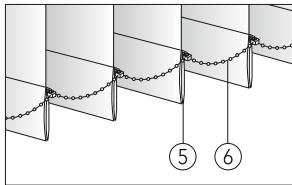

Standard-Anlagen

Modell **05-7827** (127 mm) und Modell **05-7889** (89 mm)

Technik

- ① Befestigungsclip
- ② Oberschiene
- ③ Bedienkette mit Abreißsystem
- ④ Behang
- ⑤ Beschwerungsplatte mit Aufnahme für Lamellenkette
- ⑥ Lamellenkette
- ⑦ Beschwerungsplatte eingeschweißt
- ⑧ Beschwerungsplatte zum Einschieben

Technische Daten (Maßstab 1:2)

Geteilte Behänge - Parkpositionen

Behang 2-teilig, Pakete links und rechts

* Die Profilhöhe erhöht sich um 5 mm.

Behang 2-teilig, Pakete mittig

** Lichtspalt bei Lamellen mit 127 mm: 11 cm
89 mm: 7,5 cm