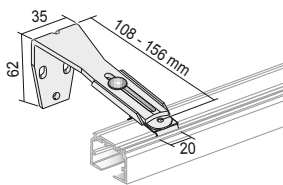

Wandträger Größe 2
108-156 mm,
mit verdecktem Befestigungsclip,
für 127, 89 und 250 mm Lamellenbreite

05-7529
100 silberfarbig
171 weiß
650 anthrazit
671 schwarz

p. St. 10,50
p. St. 12,70
p. St. 12,70
p. St. 12,70